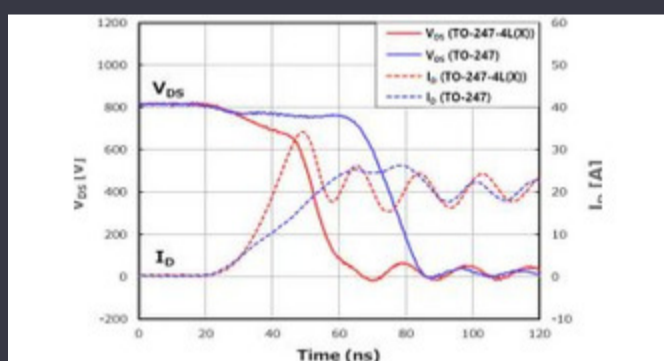

সম্পর্কিত খবর

তাপশিবা লোকসান কাটাতে চার-পিন সিক মোসফেট যুক্ত করে

2023/08/31

শক্তি সঞ্চয় করার জন্য সুপার ক্যাপাসিটর ব্যাংকগুলি

2023/08/16

টেরাল অরবিটাল স্যাটেলাইট বাসকে সমর্থন করে উত্পাদন প্রসারিত করে

2023/09/13

ভিউপয়েন্ট: মোটরগাড়িগুলিতে পাউন্ডগুলি ছড়িয়ে দেওয়ার জন্য তারগুলি খনন করা

2023/08/29

স্পনসরড সামগ্রী: কাটিয়া প্রান্ত সেমিকন্ডাক্টর

2023/09/15

আইও আইওটি কয়েন সেল জীবন বাড়ানোর জন্য বর্তমান পালসকে কেটে দেয়

2023/07/11

স্পনসরড সামগ্রী: শীর্ষস্থানীয় চীনা এমএমওয়েভ আইসি সরবরাহকারী ক্যালটারাহ সম্পূর্ণ রাডার এসওসি পোর্টফোলিও নিয়ে আসে

2023/09/11

সনি শিল্প ব্যবহারকারীদের জন্য ড্রোন এবং রোবটগুলিতে একটি ক্যামেরা লঞ্চ করে

2023/09/6

স্বয়ংচালিত চৌম্বকীয় ডিটেক্টর 38 ভি পর্যন্ত কাজ করে

2023/08/23

ইনফিনন ডেমো এবং ইভাল বোর্ডগুলির জন্য পুনর্ব্যবহারযোগ্য পিসিবি চেষ্টা করে

2023/07/28

মডুলার সিস্টেমগুলি - এল্ডেড থাকা বিশদে শয়তান

2023/04/5

যৌগিক অর্ধপরিবাহী ক্যাটাপল্ট ব্রিস্টল, গ্লাসগো এবং ডারহামে প্রসারিত হয়

2023/07/20